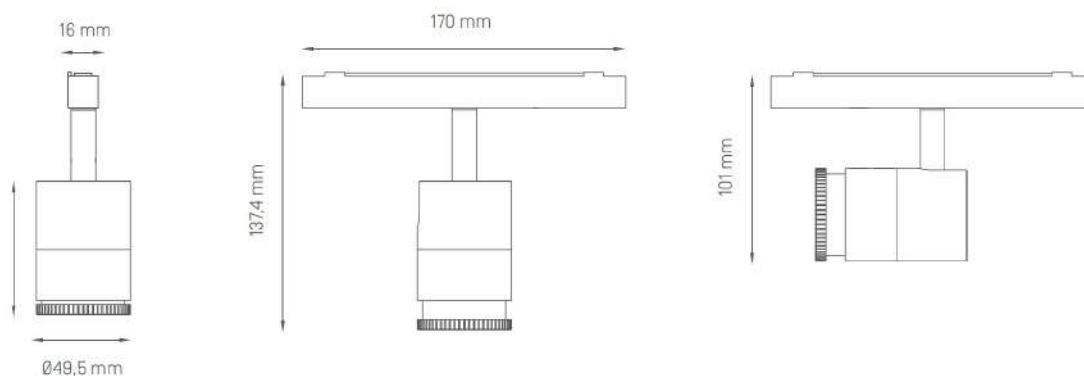

LUXLIGHT se reserva el derecho de modificar las especificaciones